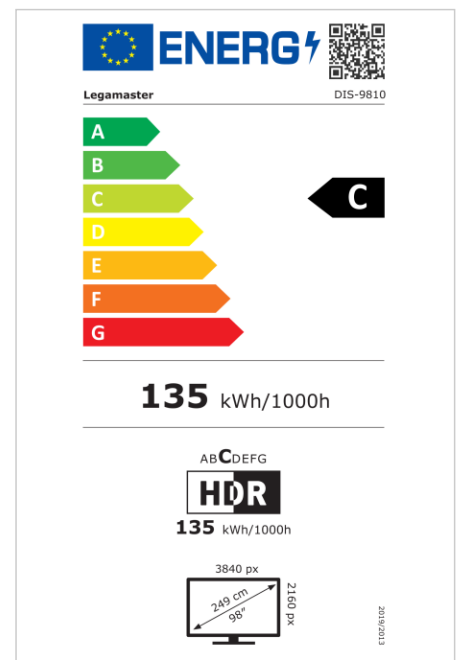

- Kostenlose OTA-Updates
- Unterstützt Landscape- & Portrait-Mode
- Haze level 25%
- Integriertes Videowall-Tool bis zu 3x3
- Integrierter Rotationsensor
- Kompatibel mit E-Share Casting Lösung
- Android 11
- USB-C (65W + DP 1.2)
- 1x HDMI-Ausgang
- 3x HDMI-Eingänge
- OPS-Steckplatz

Art.No. **7-805110-98-CH**

GTIN **8713797107150**

DISCOVER 2 professional Display

DIS-9810 CH

Anzeige

- Bildschirmdiagonale: 98 inch
- Displaytechnologie: LCD
- Bedienfeldtyp: IPS
- Art der Hintergrundbeleuchtung: Direct LED
- Bildschirmauflösung: 3840 x 2160 px | 4K Ultra HD
- Bildschirmhelligkeit: 500 cd/m²
- Kontrastverhältnis (statisch): 1200:1
- Bildwiederholfrequenz: 60 fps
- Reaktionszeit: 8 ms
- Betrachtungswinkel: H: 178° / V: 178°
- Bildschirmsteuerung: IR-Fernsteuerung, Ethernet, RS-232C
- Lebensdauer: 50000 Stunden
- Haltbarkeit: 18/7
- Bildschirmausrichtung: Querformat, Hochformat

Strom

- Stromversorgung: AC | 100 - 240 V | 50/60 Hz
- Stromverbrauch (Schlafmodus): 0.5 W
- Stromverbrauch (Standby): 0.5 W
- Energieeffizienzklasse (HDR): C
- Energieeffizienzklasse Skala: A bis G

Betriebliche Bedingungen